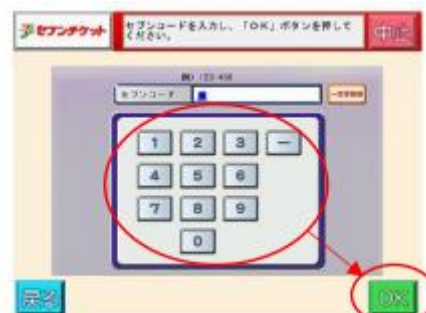

第23回国際鉄道模型コンベンションセブンチケットご購入方法

1. マルチコピー機メニュー画面にて、「チケット」をタッチして下さい。

2. セブンチケットをタッチして下さい。

3. セブンコード検索をタッチして下さい

4. セブンコード欄に、106-133 と入力して、OK をタッチするとイベントが表示されます。

5. 以降は端末画面の指示に従って払込票を発行し、有人レジにてお買い求め下さい。