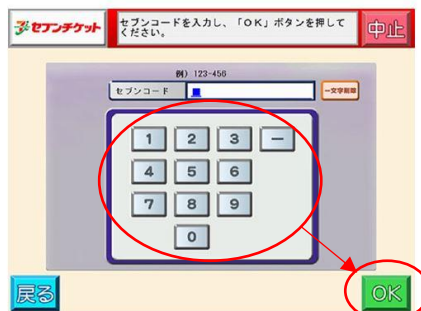

第2 2回国際鉄道模型コンベンションセブンチケットご購入方法

1. マルチコピー機メニュー画面にて、「チケット」をタッチして下さい。

2. セブンチケットをタッチして下さい

3. セブンコード検索をタッチして下さい

4. セブンコード欄に、101-356 と入力して、OK をタッチするとイベントが表示されます。

- 5～. 以降は端末画面の指示に従って払込票を発行し、有人レジにてお買い求め下さい。