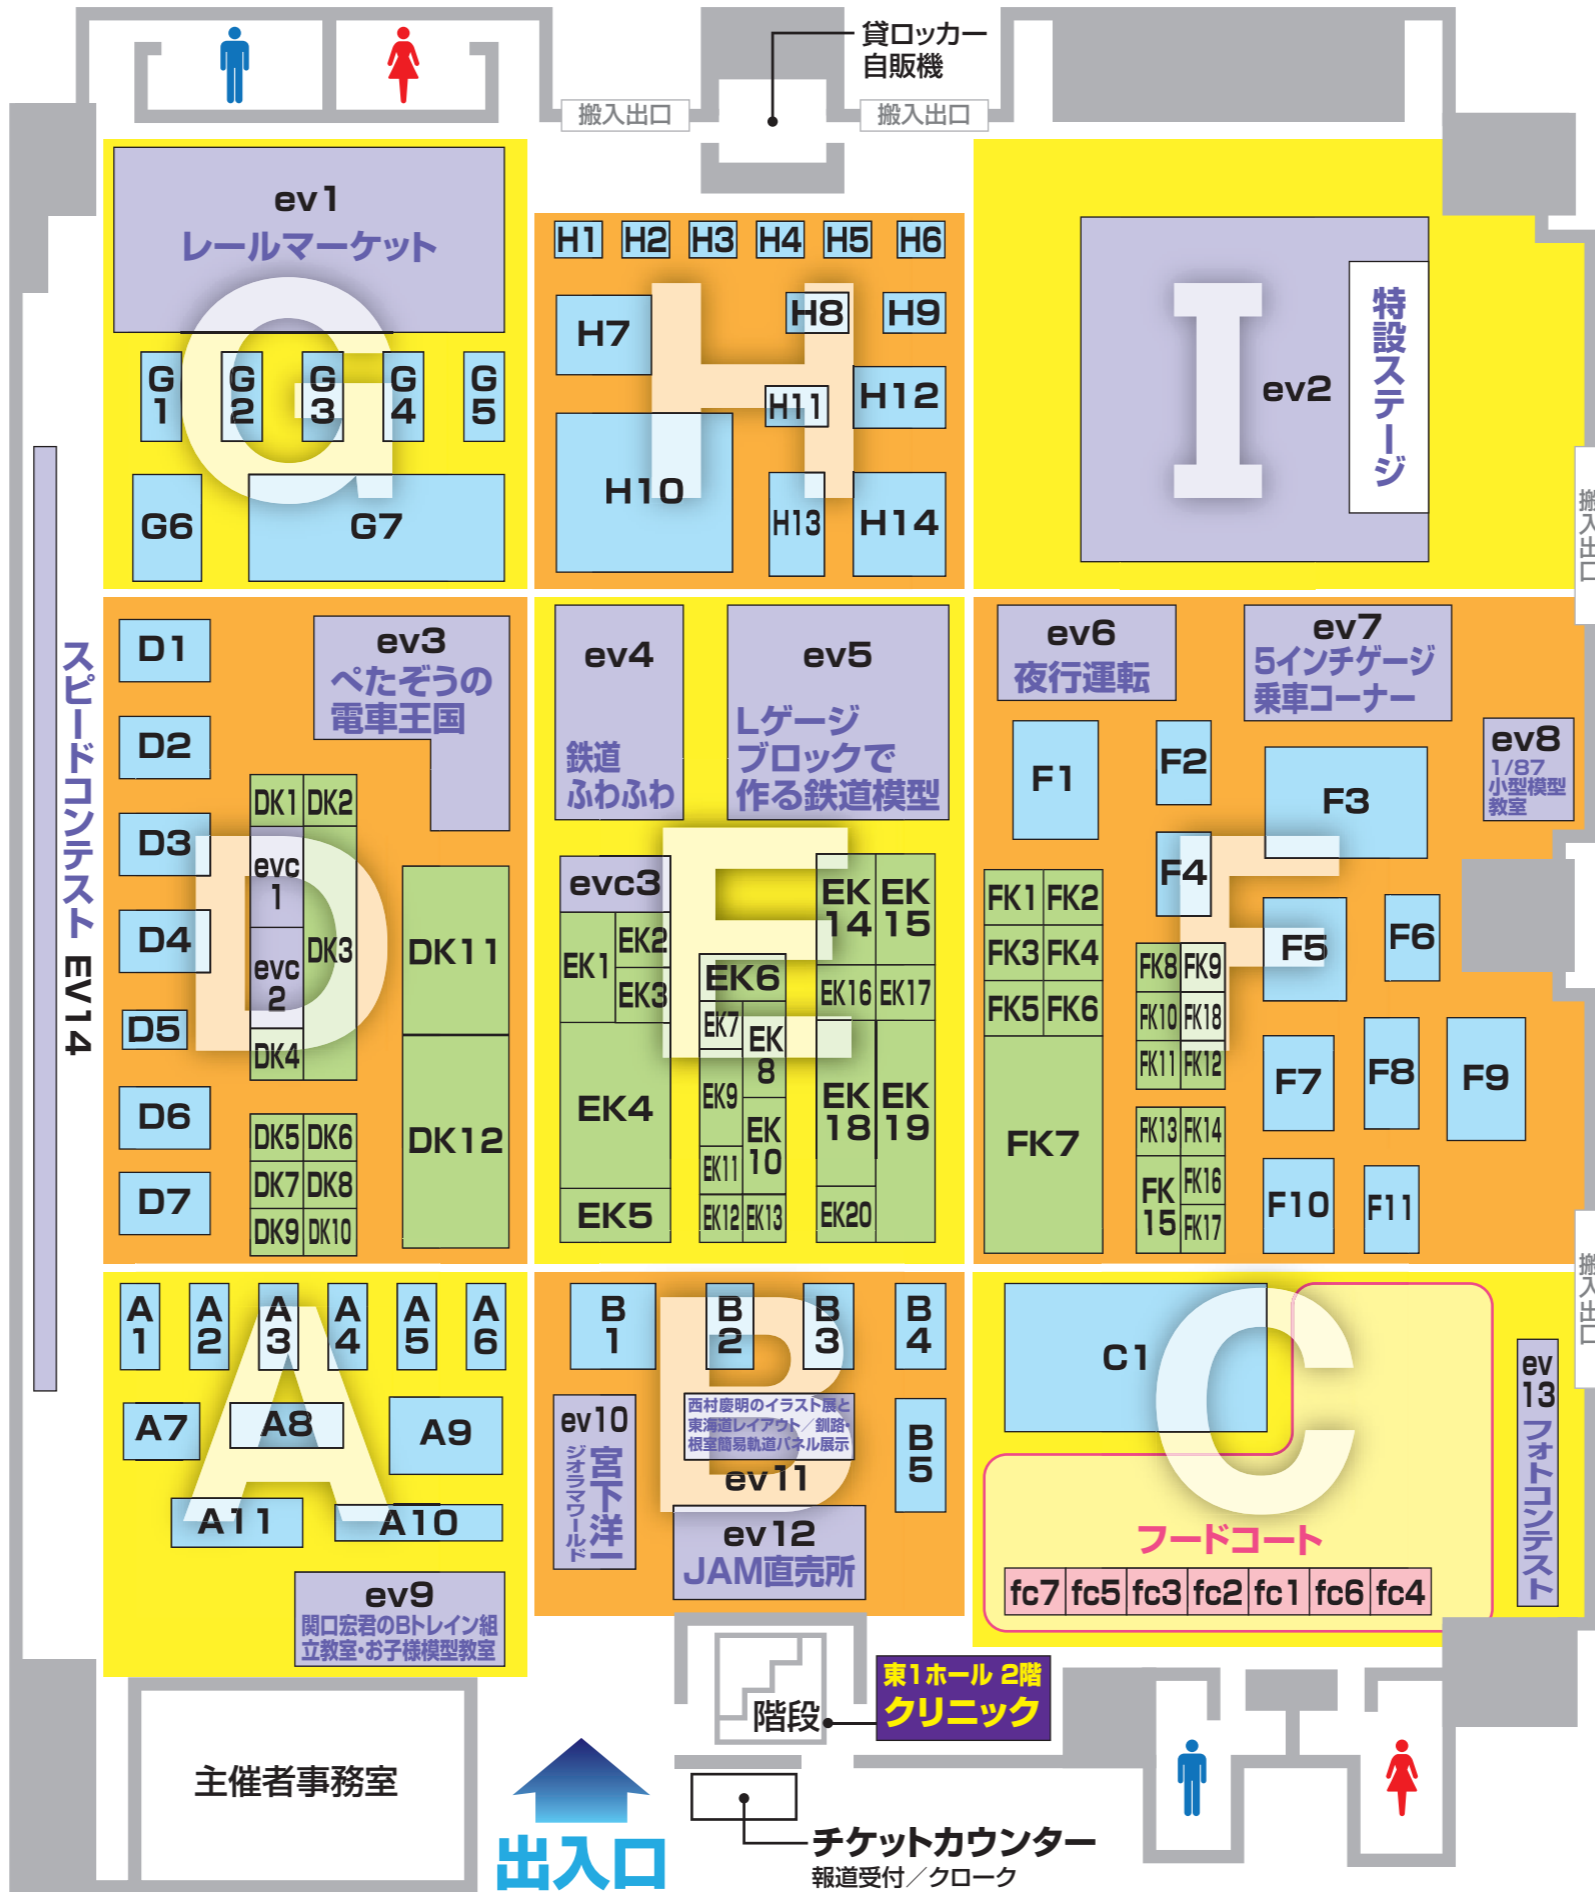

フードコートエリア(飲食出展)

fc7	ダイドードリンコ(株)	Cエリア
fc5	ミスタードーナツ	Cエリア
fc3	シウマイの崎陽軒	Cエリア
fc2	松屋	Cエリア
fc1	峠の釜めし本舗 おぎのや	Cエリア
fc6	くりこ庵	Cエリア
fc4	成田ゆめ牧場	Cエリア

第18回 国際鉄道模型 コンベンション 会場配置図

企業出展

FK12	株式会社 赤い電車
FK8	アドバンス
DK2	株式会社 アネック
FK11	アルモデル
DK5	インフォトランス(株)
EK18	エクスプレスショップはやて
EK14	株式会社 エリエイ
FK10	株式会社 エンドウ
FK15	KATO
EK17	株式会社 クラウンモデル
DK9	クラフト木つつ木
EK5	グリーンマックス
EK11	株式会社 黒木製作所 わき役黒ちゃん
FK9	(株)交通趣味ギャラリー
DK6	(株)コスモサウンド
EK10	TRAIN TECH(トレインテック)
EK7	レール工房 ColoColoHouse
DK1	ジェイアール西日本商事(株)トレインボックス
FK18	株式会社 システムゼウス
FK14	株式会社 シモムラアレック
FK13	smart DIYs
EK20	Aclass(株)ディークラフト
EK13	株式会社 ディディエフ
EK19	天賞堂
DK7	鉄太郎電鉄
EK15	ロクハン
FK7	ホビーランドぼち
DK3	トミーテック
EK3	ネコ・パブリッシング
FK4	MODEMO(株式会社ハセガワ)
EK9	バンダイ, Bトレインショーティー
FK17	南ペアーハンズ
DK11	ポボンデッタ
DK11	ポポプロ
EK4	株式会社 マイクロエース
EK2	マッハ模型
EK16	松本商事株式会社
EK12	ミゼット
DK10	ミニチュア人形のYFS
FK5	ミニチュアファクトリー株式会社
FK1	メディカル・アート
DK8	模型電子部品ショップMSR
FK3	MODELING
EK1	モデルバーン
FK6	モーリン(株)
FK16	レポリューションファクトリー
EK8	ワールド工芸
DK4	RAILWAY SHOP(T GAUGE)
FK2	日本鉄道模型の会
DK12	Models IMON
EK6	MONTA

イベント出展

ev9	関口宏君のBトレイン組立教室・お子様模型教室	Aエリア
ev10	宮下洋一ジオラマワールド	Bエリア
ev11	西村慶明のイラスト展と東海道レイアウト	Bエリア
ev11	釧路・根室簡易軌道パネル展示	Bエリア
ev12	JAM直売所	Bエリア
ev13	フォトコンテスト展示	Cエリア
ev3	迫力満点!ペたぞうの電車王国	Dエリア
evc2	JAM娘撮影所	Dエリア
evc3	鉄道関連グッズ販売コーナー	Dエリア
ev4	鉄道ふわふわ	Eエリア
ev5	Lゲージブロックで作る鉄道模型	Eエリア
evc1	雑誌社撮影所	Eエリア
ev6	夜行運転デモンストラーション	Fエリア
ev7	5インチゲージ乗車コーナー	Fエリア
ev8	1/87小型模型教室	Fエリア
ev1	レールマーケット(42社出展)	Gエリア
ev2	特設ステージ	Iエリア
ev14	スピードコンテスト会場	会場左側

東1ホール 2階 クリニック(階段を昇って2階にて教室1, 2 開催)